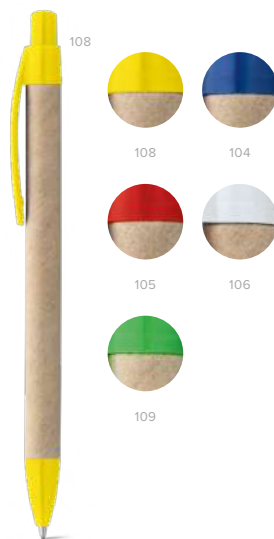

∅ 11 x 139 mm

PDP - 60 x 6 mm

Kč 15,8

**Papyrus — 91621**

Kuličkové pero z kartonu a ABS s dotykovým hrotem.

∅10 x 115 mm

PDP - 50 x 6 mm

Kč 8,7