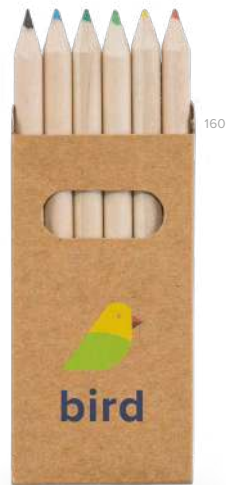

✂ TRS - 130 x 60 mm

Kč 32,8

**Cylinder — 91752**

Válcová kartonová krabička s 12 pastelkami.

∩ ø35 x 97 mm

✂ STI - 30 x 40 mm

Kč 17,8

**Bird — 91750**