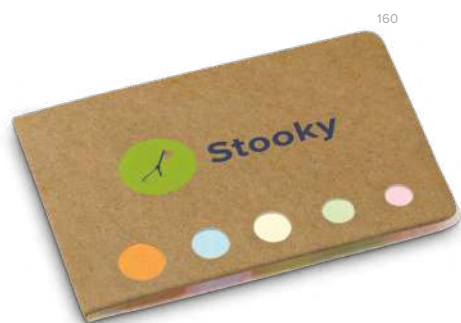

160

106

103

Stooky — 93421

Sada se samolepícími štítky v 5 sadách (20 štítků v každé sadě) s tvrdými deskami.

↕ 80 x 60 x 3 mm

✂ SCR - 60 x 30 mm

Kč 5,0