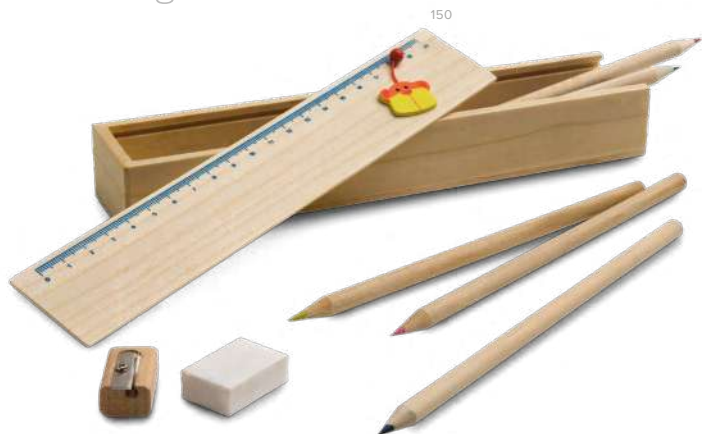

Kč 87,2

08:12

**Sobral – 99141**

Korkový deštník s dřevěným držadlem a rukojetí. Automatické otevírání.

↓ ø1050 mm | 890 mm

↙ LSR - 8 x 40 mm

.....  
Kč 1 032,4

**Doodle — 91756**