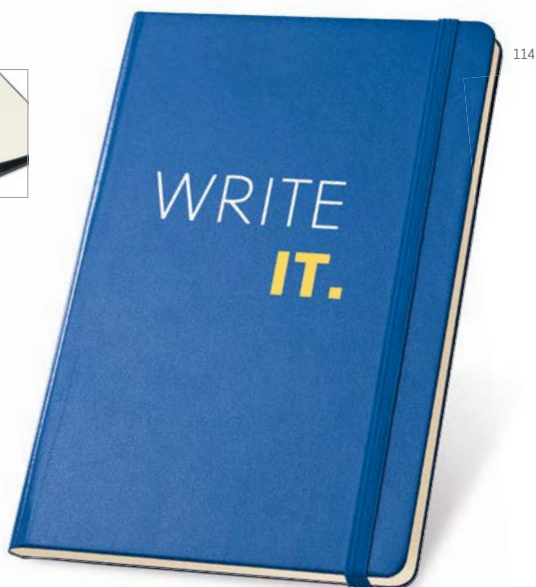

137 x 210 mm
 SCR - 100 x 190 mm

Kč 75,30

A5 Portman — 93775

Poznámkový blok ve formátu A5 se 160 nelinkovanými listy v barvě slonoviny, s vnitřní kapsou, záložkou ve formě stuh, elastickou gumičkou a metalickými tvrdými deskami (ve zlaté či stříbrné barvě).