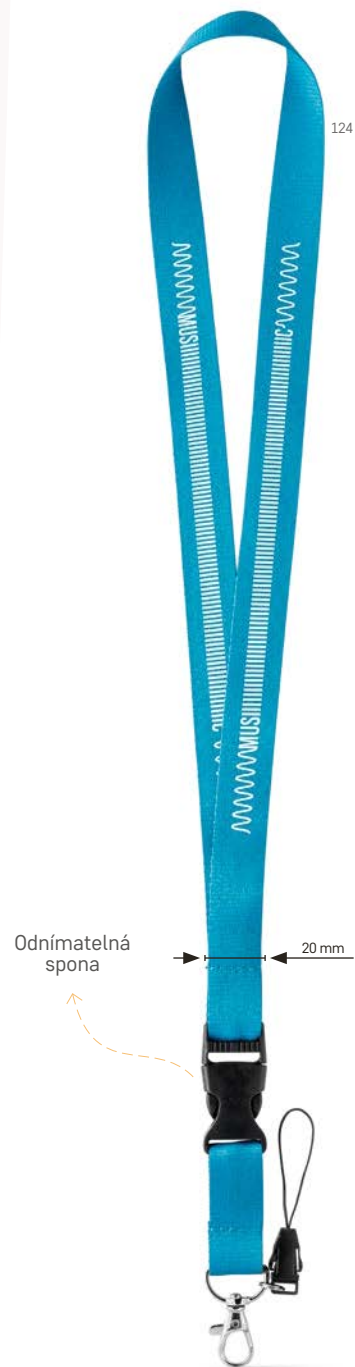

Anquetil — 94401

Polyesterová šňůrka s kovovou karabinou, odnímatelnou sponou a popruhem na mobilní telefon.

± 20 x 530 mm

↗ TRS - 280 x 16 mm

Kč 11.40