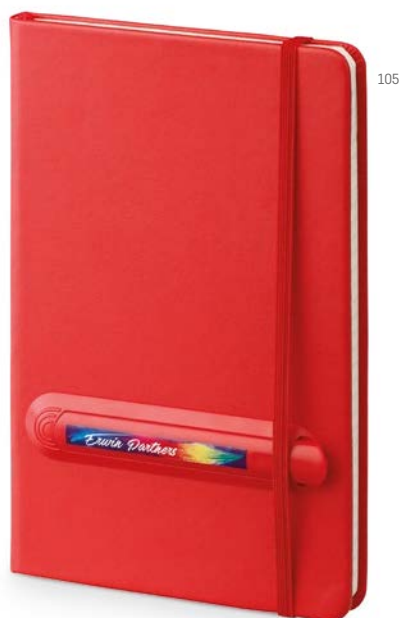

105

105

103

A5

Linked — 53423

Poznámkový blok ve formátu A5 se 160 linkovanými listy v barvě slonoviny, záložkou ve formě stuhy, elastickou gumičkou a držákem na pero (pero je součástí balení).

▮ 132 x 215 x 16 mm

✂ PDP - 55 x 25 mm

Kč 73,70