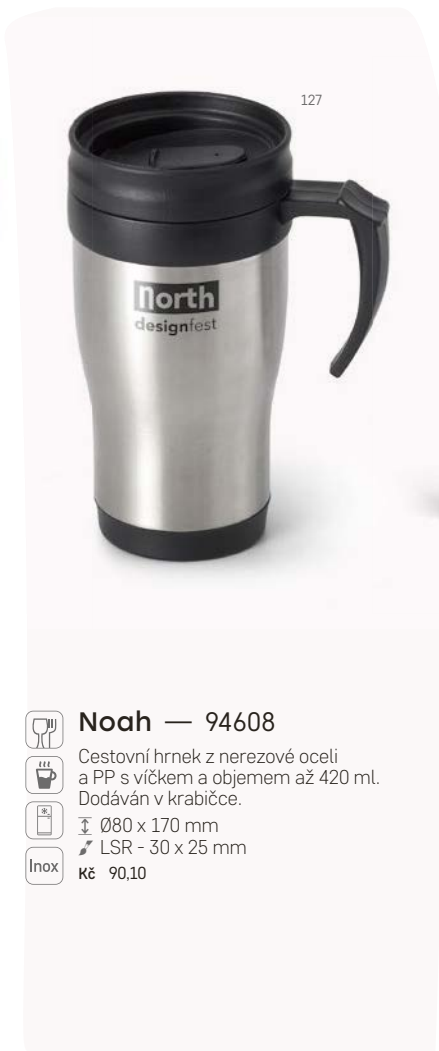

Noah — 94608

Cestovní hrnek z nerezové oceli a PP s víčkem a objemem až 420 ml. Dodáván v krabičce.

∅ 80 x 170 mm
LSR - 30 x 25 mm

Kč 90,10