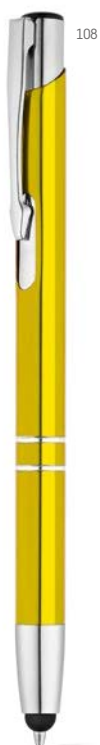

∅ 8 x 142 mm

PDP - 55 x 6 mm

Kč 14,60

108

Beta Touch — 91646

Hliníkové kuličkové pero s klipem a dotykovým hrotem.

∅ 10 x 138 mm

PDP - 50 x 5 mm