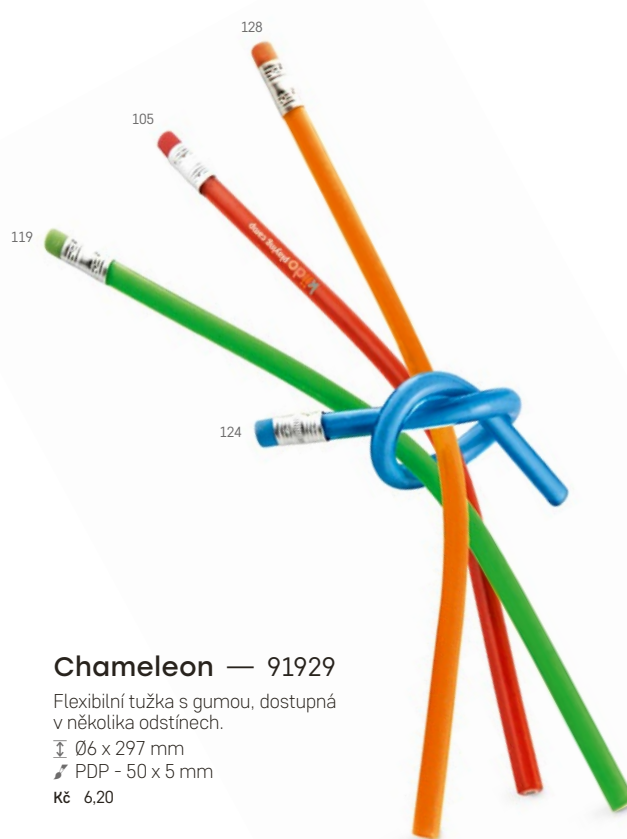

∓ 41 x 60 x 23 mm
PDP - 20 x 10 mm
Kč 12,30

Beetle — 91904

Ostrouhaná dřevěná uhlíková tužka s několika
gumovými vzory.

∓ Ø7 x 188 mm
LSR - 100 x 5 mm
Kč 7,20

Chameleon — 91929

Flexibilní tužka s gumou, dostupná
v několika odstínech.