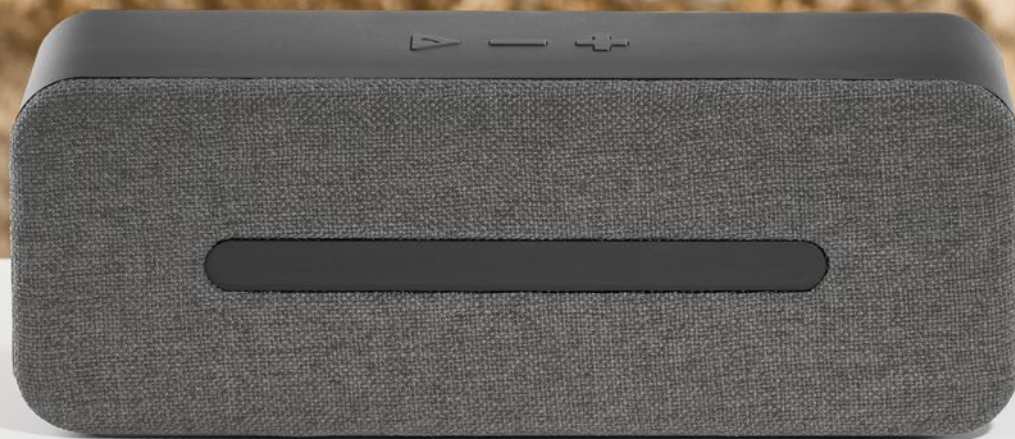

133

Thunder 97258

THUNDER je elegantní texturovaný reproduktor z ABS s detailními povrchovými úpravami. Tento reproduktor je předmět, který se perfektně hodí do stylového a sofistikovaného prostředí a je dodáván v dárkové krabičce.

73 x 196 x 54 mm | Krabička: 275 x 123 x 74 mm
SCR - 40 x 15 mm

Kč 900,50

VLASTNOSTI:

- Mikrofon
- Volací tlačítko
- Ovládání hlasitosti
- Připojení k seznamu skladeb mobilního zařízení