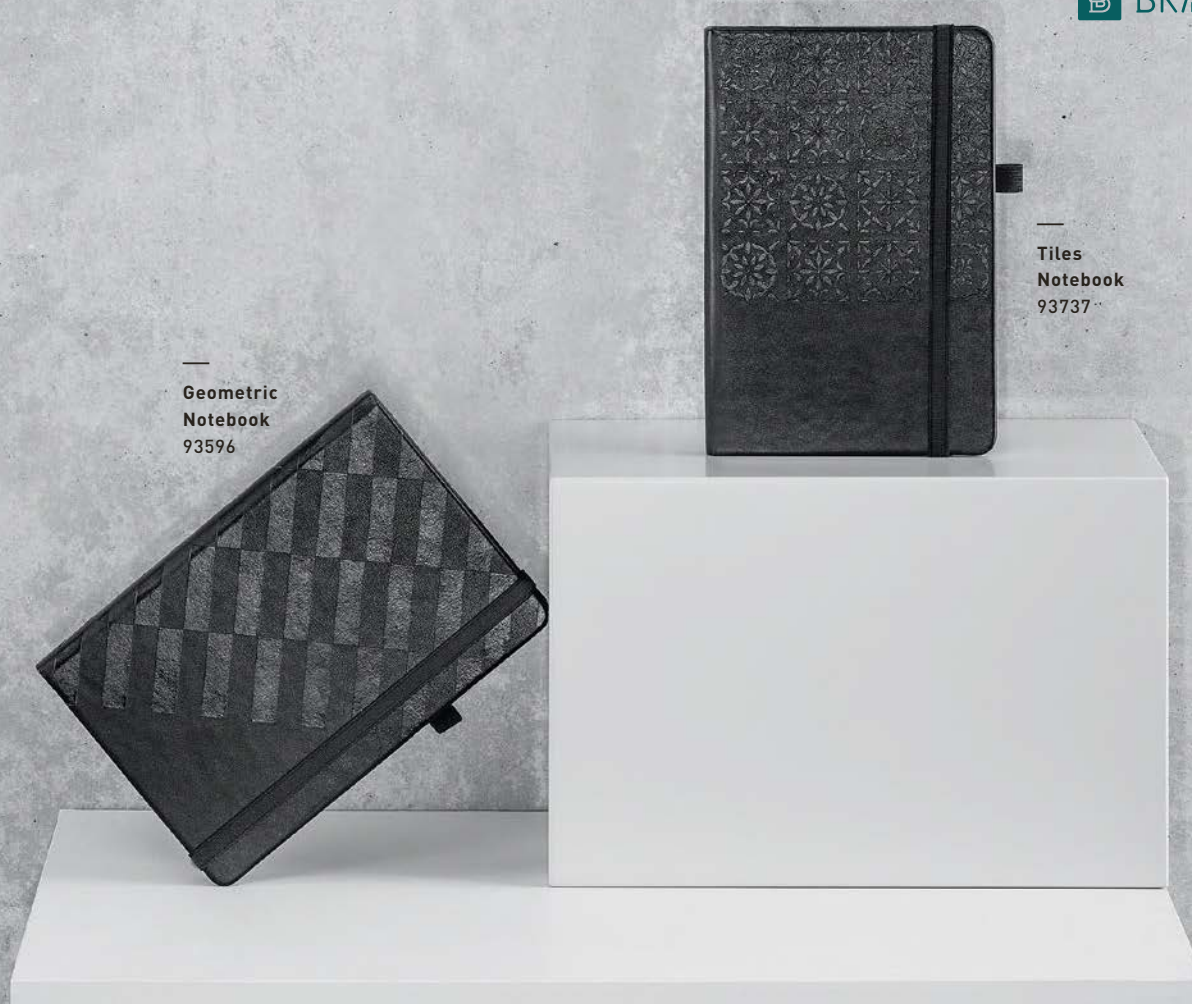

410 x 330 x 150 mm | Taška: 530 x 500 x 80 mm

SCR - 40 x 10 mm

Kč 1473,40

Motion Bag
92521

MOTION BAG je praktická a stylová cestovní taška z kationtového polyesteru 600D z vysoce kvalitní imitací kůže. Jeho prostorná hlavní kapsa je ideální pro uložení oblečení a dalšího příslušenství potřebných pro krátké výlety. Má také čtyři vnitřní kapsy a přední tašku s asymetrickou designovou klopou, která charakterizuje tuto linii a dodává jí moderní vzhled. Má magnetický uzávěr. Praktičnost této tašky je doplněna pečlivým designem, který vede k detailům, jako je prostor pro umístění jmenovky, kovové nohy, které chrání tašku, když je položena, design zipu, který umožňuje její uzavření zámek (není součástí dodávky) a popruhy jsou nastavitelné a pohodlné. MOTION BAG se dodává v obalu z netkané textilie.

Geometric
Notebook
93596

Tiles
Notebook
93737

A5 **Geometric
Notebook
93596**

GEOMETRIC je zápisník z imitace kůže A5 s 256 linkovanými stránkami. Návrh přebalu byl inspirován geometrickými útvary založenými na vzorech optických iluzí. Elastický pásek, který umožňuje uzavřít poznámkový blok, záložka a poutko na pero (pero není součástí balení), posiluje užitečnost tohoto poznámkového bloku. Je to více než zápisník, jedná se o podporu pro komunikaci emocí. Něco velmi osobního a jedinečného.
 140 x 210 mm | Krabička: 177 x 250 x 24 mm
 HTS - 40 x 30 mm
 Kč 264,50