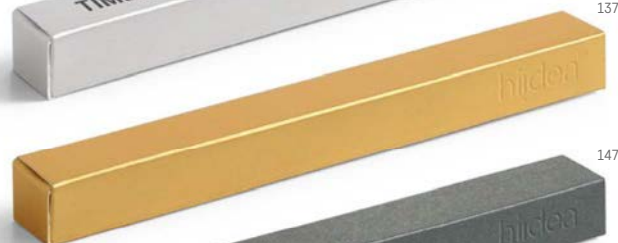

Kovové pouzdro na 1 kuličkové pero.

☿ 178 x 59 x 21 mm

✂ LSR - 120 x 40 mm

Kč 38,20

127

137

147

Lello — 91973