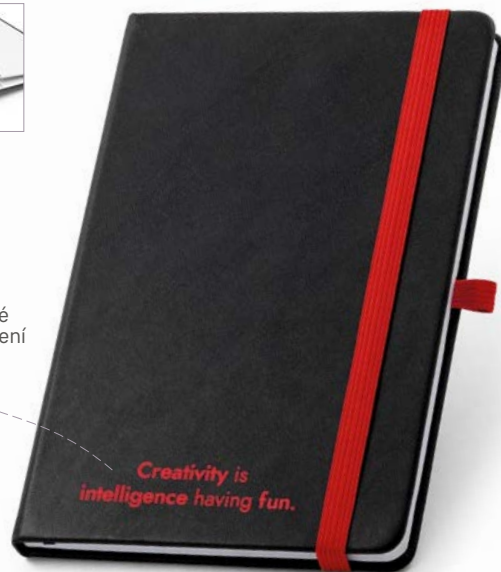

137 x 210 mm
 SCR - 100 x 180 mm

Kč 66,30

A5 Lanyo II — 93590

Poznámkový blok ve formátu A5 s tvrdými deskami a 192 linkovanými listy v barvě slonoviny. Tento zápisník má elastickou gumičku, záložku ve formě stuhy, vnitřní kapsu a držák na pero (pero není součástí balení).

132 x 213 x 18 mm

SCR - 95 x 180 mm

Kč 94,90

A5 Corbin — 93717

Poznámkový blok ve formátu A5 s tvrdými deskami v imitaci kůže. Tento zápisník má 160 linkovaných listů, záložku ve formě stuhy, elastickou gumičku a držák na pero (pero není součástí balení).

140 x 210 mm

SCR - 100 x 200 mm

Kč 66,30

Laserové přizpůsobení

A5 Roth — 93592

Poznámkový blok ve formátu A5 s obalem z PU a 160 linkovanými listy. Tento zápisník má elastickou gumičku, záložku ve formě stuhy, vnitřní kapsu a držák na pero (pero není součástí balení).