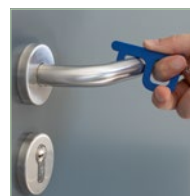

Handy Safe — 95048

Klíčenka z ABS s antibakteriální úpravou, dle certifikace ISO22196. Díky jejímu designu ji lze použít k otevírání dveří a špičku lze používat rovněž na tlačítka např. v bankomatech nebo ve výtazích.

▮ 38 x 69 x 5 mm

✂ PDP - 25 x 5 mm

Kč 10,30