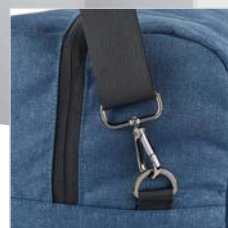

—
Motion Backpack
92681

—
Motion Bag
92521

Motion Backpack
92681

MOTION BACKPACK je jedinečný batoh z 600D polyesteru s neuvěřitelným designem a vysoce kvalitní imitací kůže. Batoh má několik přihrádek, vnitřní kapsy a dvě polstrované kapsy záměrně navržené k ochraně 15.6" notebooku a 10.5" tabletu. Polstrované popruhy a záda podtrhují pohodlí tohoto batohu. Popruh pro upevnění na kufr je dalším rysem, který zdůrazňuje praktickou stránku tohoto batohu, což usnadňuje nošení. Přední a boční kapsy jsou svým designem stejně jedinečné, od asymetrie přední kapsy po skrytou boční kapsu, která pojme láhev s vodou. MOTION BACKPACK je dodáván v obalu z netkané textilie.