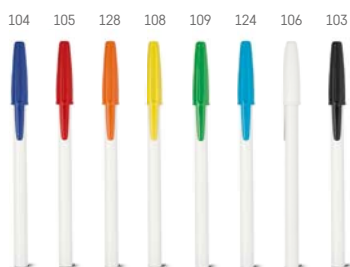

∅ 11 x 141 mm

PDP - 50 x 6 mm

Kč 6,50

Kiso — 81102

ABS kuličkové pero s barevným klipem a bílým tělem.

∅ 11 x 136 mm

PDP - 50 x 6 mm

Kč 4,60