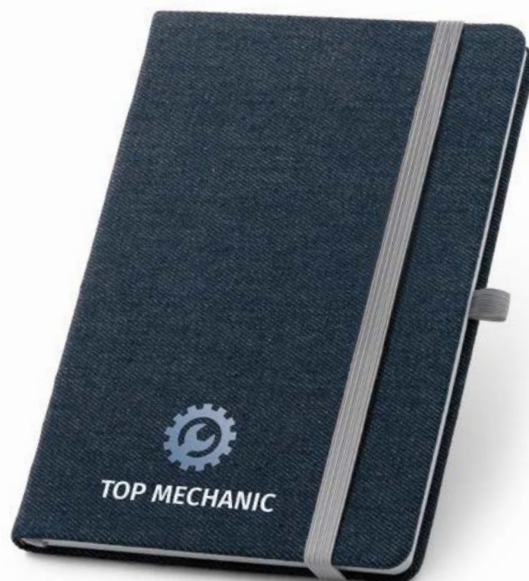

104

A5

Carrey — 93725

Poznámkový blok ve formátu A5, vyrobeno z plátna (polyester), s tvrdými deskami. Tento zápisník má 192 stran nelinkovaného papíru v barvě slonoviny, záložku ve formě stuh, elastickou gumičku a držák na pero (pero není součástí balení). Dodáváno v obalu z netkané textilie.

📏 148 x 210 mm | Obal: 185 x 240 mm

✂️ TRS - 140 x 170 mm

₴ 113,40

A5

Denim — 93594

Poznámkový blok ve formátu A5 s tvrdými deskami podšitými denimem. Tento zápisník má 192 linkovaných listů, elastickou gumičku, záložku ve formě stuh, vnitřní kapsu a držák na pero (pero není součástí balení).

📏 140 x 210 mm

✂️ TRS - 90 x 180 mm

₴ 103,40