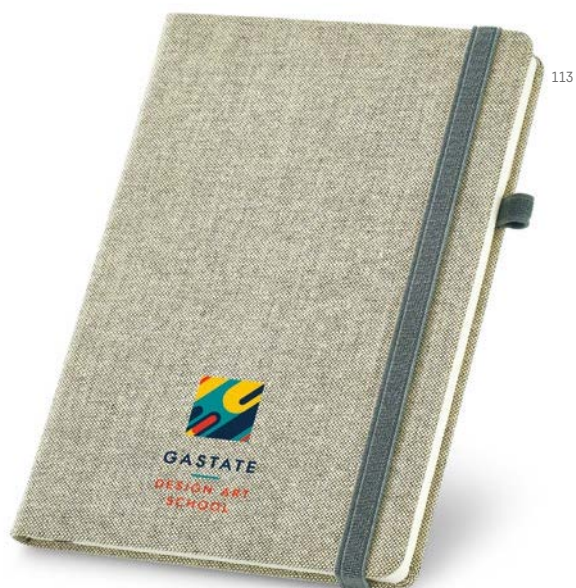

✎ Kuličkové pero:
 Ø10 x 137 mm | Poznámkový blok: 140 x 210 mm |
 Krabička: 155 x 214 x 13 mm
 ✂ SCR - 100 x 180 mm
 Kč 135,20

114

Plot — 93790

Poznámkový blok ve formátu A5 s tvrdými deskami v imitaci kůže. Tento zápisník má 160 nelinkovaných listů a elastickou gumičku. Dodáváno v obalu z netkané textilie.

✎ 150 x 210 mm | Obal: 185 x 240 mm
 ✂ SCR - 100 x 50 mm
 Kč 135,20

113

104

A5

Carrey — 93725

Poznámkový blok ve formátu A5, vyrobeno z plátna (polyester), s tvrdými deskami. Tento zápisník má 192 stran nelinkovaného papíru v barvě slonoviny, záložku ve formě stuh, elastickou gumičku a držák na pero (pero není součástí balení). Dodáváno v obalu z netkané textilie.