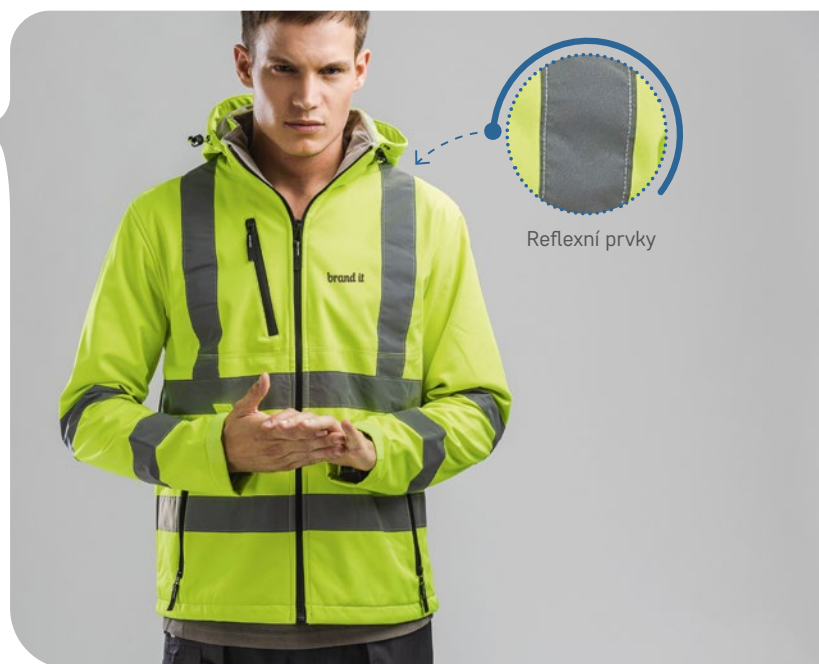

Reflexní prvky