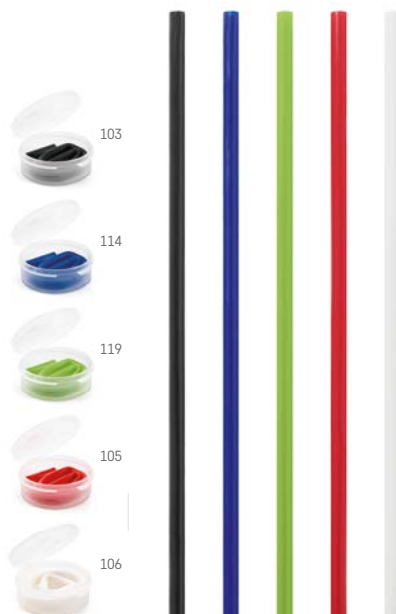

Kč 35,50

Zamba — 94057

Sada s opakovaně použitelnou slámkou z nerezové oceli a čistícím kartáčkem. Sada je dodávána v pouzdru z netkané textilie.

Slámka: Ø9 x 218 mm |

Obal: Ø10 x 105 mm

PDP - 55 x 10 mm

Kč 41,90