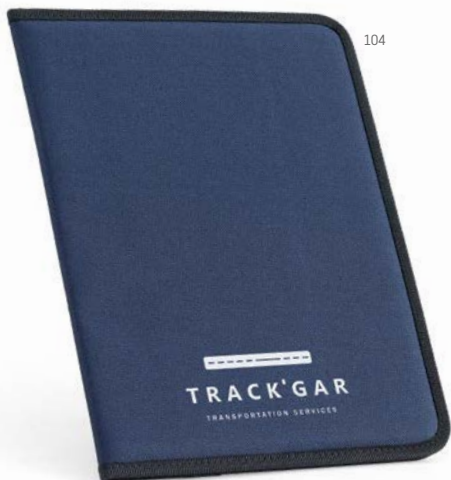

104

103

Cussler — 92049

Složka ve formátu A4 z 600D s dvaceti linkovanými papíry, vnitřní kapsou a držákem na pero (pero není součástí balení).

☒ 240 x 320 x 10 mm

✂ TRS - 190 x 230 mm

Kč 135,20