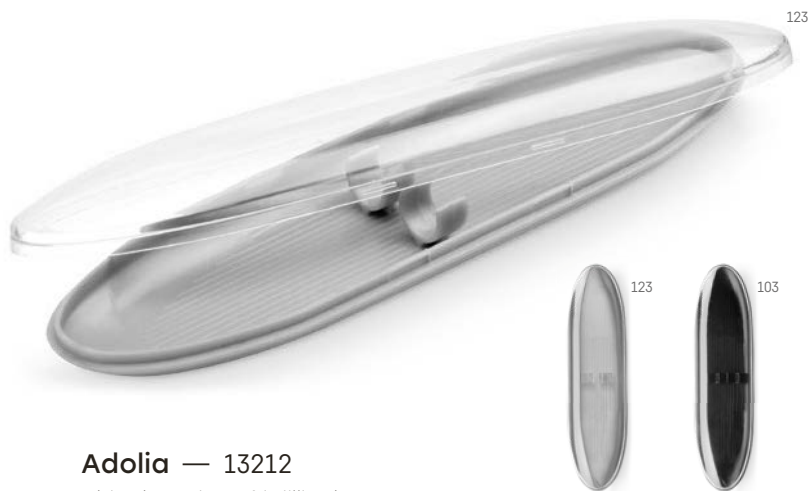

Adolia — 13212

Dárkové pouzdro na 2 kuličková pera.

☒ 174 x 22 x 46 mm

☞ DGL - 50 x 35 mm

Kč 11,60