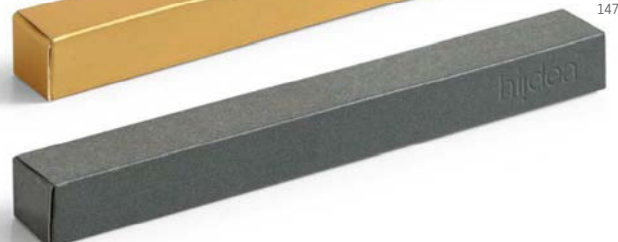

Kovové pouzdro na 1 kuličkové pero.

☿ 178 x 59 x 21 mm

✂ LSR - 120 x 40 mm

Kč 38,20

127

137

147

Lello — 91973