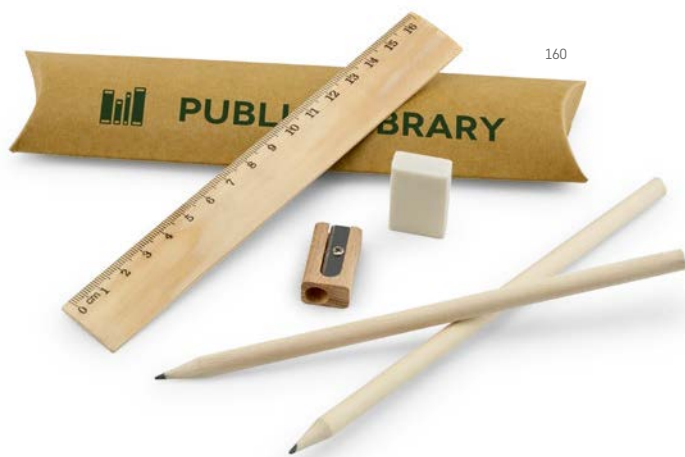

160

Rhombus — 91932

Psací sada, která obsahuje pravítko 16,5 cm, 2 grafitové tužky, 1 gumu a 1 ořezávkou. Sada je dodávána v kartonovém pouzdře.

▮ Váček: 190 x 45 x 20 mm

▮ SCR - 170 x 40 mm

Kč 24,00