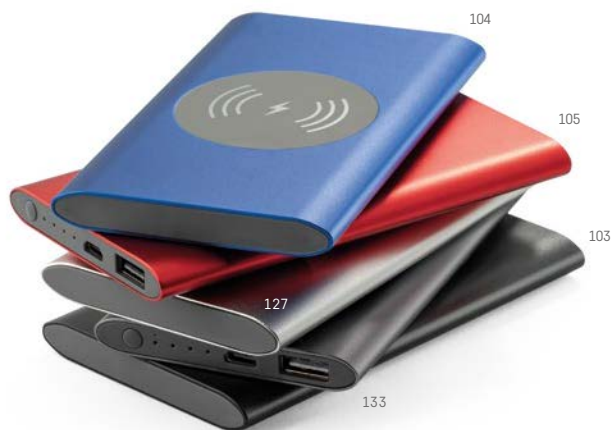

∓ 144 x 26 x 80 mm

✂ PDP - 50 x 15 mm

Kč 617,50

Bezdrátové nabíjení

Veďte si ho kamkoli bez kabelů!

TC

LED

Cassini — 97078