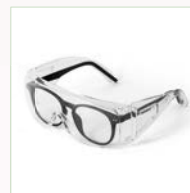

Protec — 94928

Brýle pro PC určené pro většinu běžných brýlí. Jejich rám je univerzální, pohodlný a snadno nastavitelný. Díky čočkám a boční ochraně je toto osobní ochranné zařízení odolné proti nárazům s nízkou energií (mechanická odolnost proti nárazu 45 m/s), kýchání, prachu a škrábancům v důsledku ultrafialového záření. Čočky obsahují zorné pole bez deformací a speciální povrchovou úpravu, která při použití zabraňuje zamlžování. Doporučuje se je po každém použití umýt; nepoužívejte alkohol.

▮ 155 x 55 x 135 mm

✂ PDP - 7 x 7 mm

Kč 47,40