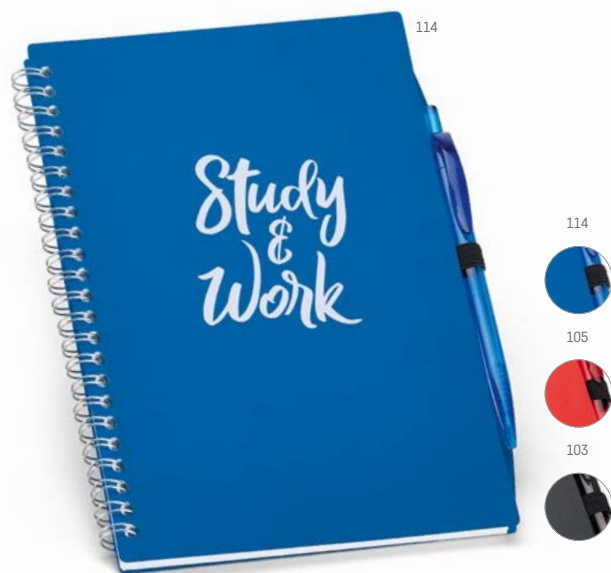

A5

Joyce — 93733

Poznámkový blok ve formátu A5 se 160 nelinkovanými listy v barvě slonoviny, záložkou ve formě stuhy, elastickou gumičkou a držákem na pero (pero není součástí balení).

▮ 137 x 210 mm

✂ SCR - 100 x 180 mm

Kč 68,90

114

114

105

103

A5

Mironte — 93498

Spirálový poznámkový blok ve formátu A5 s obalem ze středně pevného PP, se 140 linkovanými listy a držákem na pero (pero není součástí balení).

Poznámkový blok ve formátu A5 se 160 linkovanými listy v barvě slonoviny, záložkou ve formě stuhy, elastickou gumičkou a držákem na pero (pero je součástí balení).

▮ 132 x 215 x 16 mm

✂ PDP - 55 x 25 mm