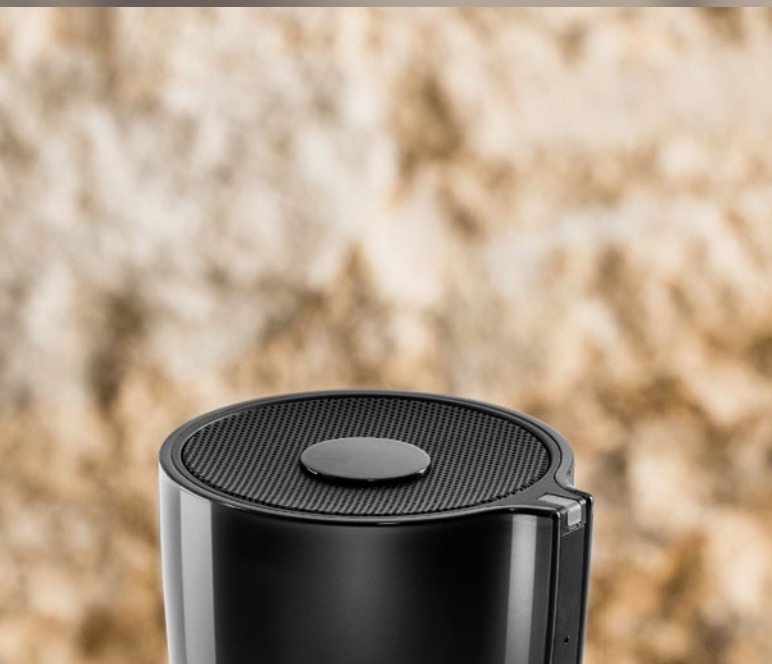

Kč 662,00

VLASTNOSTI:

- ⊙ Mikrofon
- ⊙ Volací tlačítko
- ⊙ Ovládání hlasitosti
- ⊙ Připojení k seznamu skladeb mobilního zařízení

107

Vibration 97923

VIBRATION jsou moderně navržená sluchátka z kovu a ABS, která vynikají svým kovovým povrchem v různých detailech produktu. VIBRATION jsou dodávány v dárkové krabičce.

▮ 20 x 18 x 20 mm | Krabička: 88 x 97 x 45 mm
▮ LSR - 14 x 3 mm

Kč 386,90

VLASTNOSTI:

- ⊙ Mikrofon
- ⊙ Volací tlačítko
- ⊙ Připojení k seznamu skladeb mobilního zařízení

103

Blare 97257

BLARE je moderní a diskrétní reproduktor z ABS. Tento reproduktor je předmět, který se díky svým technickým a funkčním charakteristikám stane vaším každodenním partnerem. BLARE je dodáván v dárkové krabičce.