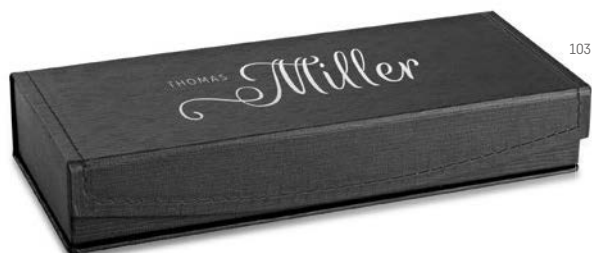

103

Speare — 91969

Kartonové pouzdro na 1 kuličkové pero. Vnitřek s elegantním sametovým polstrováním.

☿ 170 x 50 x 28 mm

✂ SCR - 140 x 35 mm

Kč 48,20

127

Corso — 91951