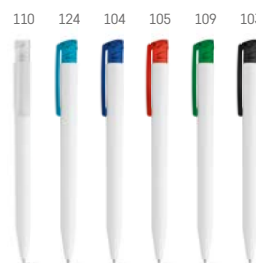

Kiso — 81102

ABS kuličkové pero s barevným klipem a bílým tělem.

∅ 11 x 136 mm

PDP - 50 x 6 mm

Kč 4,60