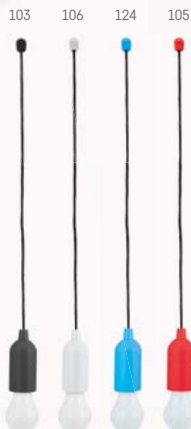

LED Lighty — 94750

Přenosná lampa z ABS a PP s LED a kabelem 1900 mm. Součástí jsou 3 AAA baterie.

∅ 55 x 160 mm
PDP - 50 x 18 mm
Kč 74,20