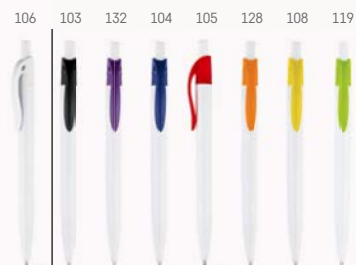

Mars — 91498

Kuličkové pero s barevným klipem.

∅ 10 x 140 mm

PDP - 40 x 7 mm

Kč 3,60