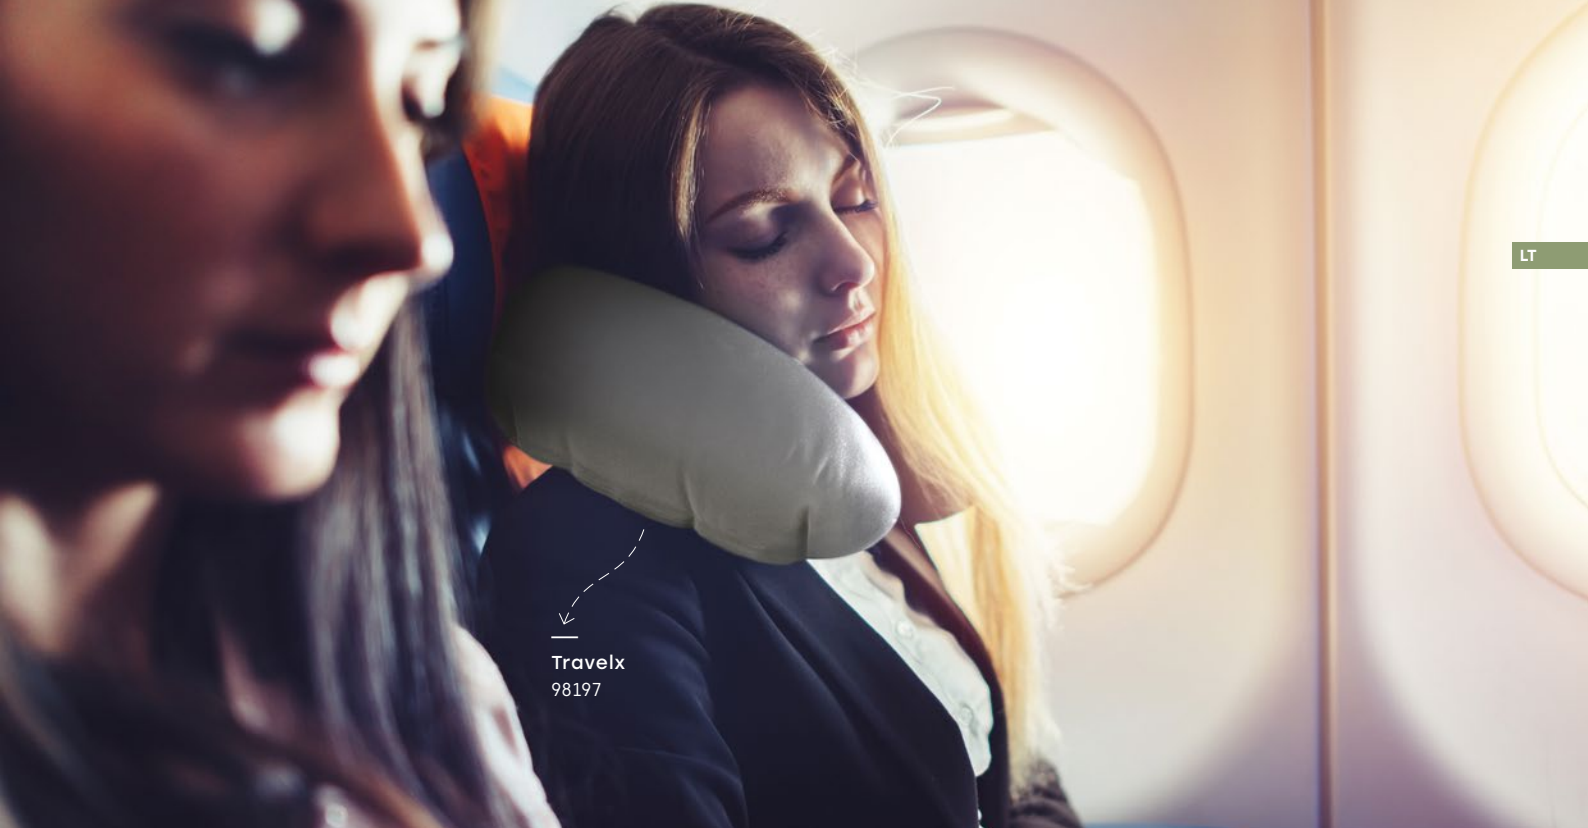

Kč 33,40

Dozy — 98113

Praktická spací maska z 190T s polstrovaným vnitřkem.

☒ 185 x 90 mm

☒ TRS - 100 x 35 mm

Kč 11,90

Travelx
98197

Bilbo — 94879