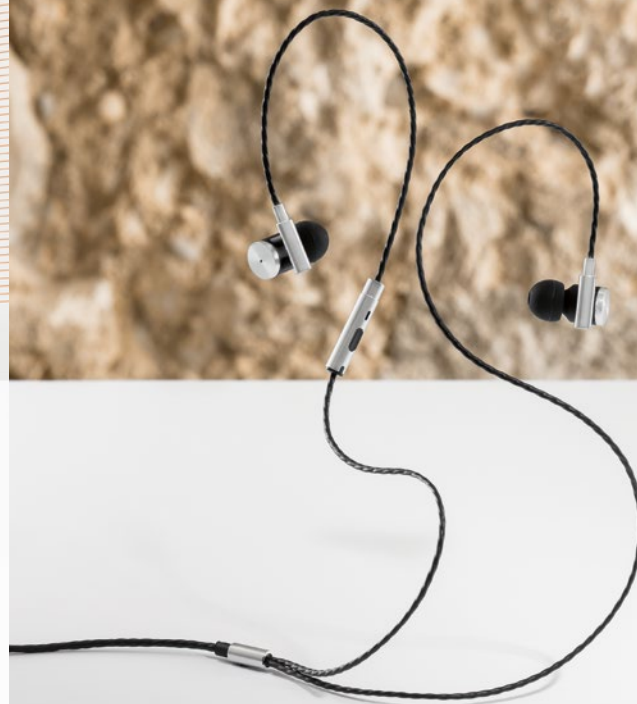

103

Hearkeen 97919

HEARKEEN jsou všestranná sluchátka, ideální pro různé každodenní chvíle. Díky svému všestrannému designu mohou být použity v profesionálnějších prostředí nebo pro sport.

▮ Sluchátka (každá): 33 x 16 x 24 mm |
Délka šňůrky na krk: 455 mm | Krabička: 201 x 220 x 40 mm
▮ PDP - 20 x 5 mm

Kč 662,00

VLASTNOSTI:

- ⊙ Mikrofon
- ⊙ Volací tlačítko
- ⊙ Ovládání hlasitosti
- ⊙ Připojení k seznamu skladeb mobilního zařízení