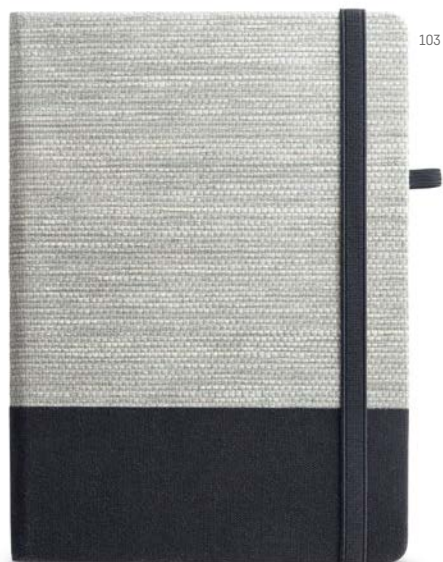

ECO
logic

Sign I
81206
•
Write
D .119

Rousseau
93268

103

103

104

104

104

123

105

133

Rousseau — 93268

A5

Poznámkový blok ve formátu A5 s tvrdými deskami a zaoblenými rohy, vyrobený z přírodních slaměných vláken a bavlněného plátna. Tento zápisník má 192 linkovaných bílých listů, záložku ve formě stuhu, elastickou gumičku a držák na pero (pero není součástí balení).

150 x 210 mm

TRS - 110 x 110 mm

Kč 163,80

Boyd — 93276

A5

Poznámkový blok ve formátu A5 s tvrdými deskami z RPET. Tento zápisník má 192 linkovaných listů v barvě slonoviny vyhovujících zásadám udržitelného rozvoje lesních porostů, záložku ve formě stuhu, elastickou gumičku a vnitřní kapsu.

140 x 210 mm

TRS - 80 x 120 mm

Kč 95,40