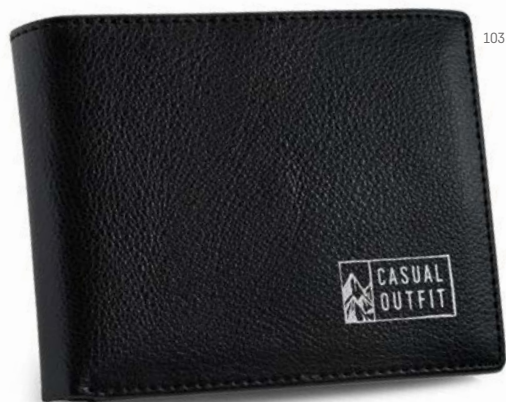

103

Barrymore — 93222

Kožená peněženka s kapsou na mince, kapsou na bankovky a přihrádkami až pro 9 karet. Peněženka se dodává v dárkové krabičce.

☒ 125 x 98 x 20 mm | Krabička: 140 x 113 x 30 mm
✂ SCR - 80 x 50 mm

Kč 606,30

103

Affleck — 93317

Kožená peněženka s kapsou na mince, kapsou na bankovky a přihrádkami až pro 3 karty. Peněženka je dodávána v dárkové krabičce.

☒ 110 x 92 x 13 mm | Krabička: 130 x 109 x 24 mm
✂ SCR - 50 x 50 mm

Kč 384,30

103

Kutcher — 93316

Kožené pouzdro na 4 karty s přihrádkou na účty. Dodáváno v dárkové krabičce.

☒ 65 x 106 mm | Krabička: 80 x 115 x 15 mm
✂ HTS - 40 x 40 mm

Kč 264,50

103

Malini — 93279

Pánský kožený opasek s otočnou kovovou přezkou. Otočná přezka umožňuje použití pásu na obou stranách. Dodáváno v dárkové krabičce.

☒ 1250 x 33 mm | Krabička: 128 x 148 x 45 mm
✂ PDP - 50 x 20 mm

Kč 357,80