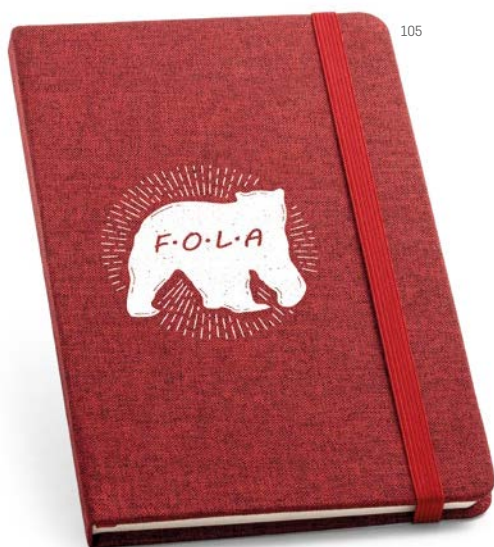

113

104

A5

Carrey — 93725

Poznámkový blok ve formátu A5, vyrobeno z plátna (polyester), s tvrdými deskami. Tento zápisník má 192 stran nelinkovaného papíru v barvě slonoviny, záložku ve formě stuh, elastickou gumičku a držák na pero (pero není součástí balení). Dodáváno v obalu z netkané textilie.

📏 148 x 210 mm | Obal: 185 x 240 mm

✂️ TRS - 140 x 170 mm

₴ 113,40

A5

Denim — 93594

Poznámkový blok ve formátu A5 s tvrdými deskami podšitými denimem. Tento zápisník má 192 linkovaných listů, elastickou gumičku, záložku ve formě stuh, vnitřní kapsu a držák na pero (pero není součástí balení).

📏 140 x 210 mm

✂️ TRS - 90 x 180 mm

₴ 103,40

105

119

A5

Hugo — 93591

Poznámkový blok ve formátu A5 s tvrdými deskami podšitými polyesterovou tkaninou. Tento zápisník má 160 linkovaných listů v barvě slonoviny, elastickou gumičku a záložku ve formě stuh.

📏 137 x 210 mm

✂️ TRS - 90 x 180 mm

₴ 90,10

A6

Bergson — 93736

Poznámkový blok ve formátu A6 s 200 linkovanými listy s okraji v barvách duhy a s elastickou gumičkou.

📏 90 x 140 mm

✂️ DGL - 50 x 90 mm

₴ 62,00