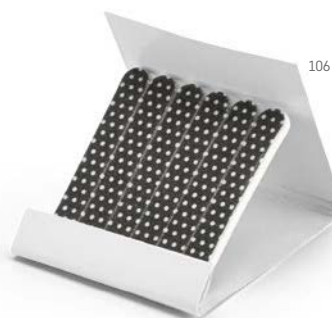

103

Aniston — 94856

Sada 6 pilníků na nehty v kartonové krabičce.

± 55 x 61 x 6 mm
 / PDP - 40 x 30 mm
 Kč 9,00

Inox

Vilma — 94862

Šestidílná sada na manikúru z nerez oceli s pouzdrém z imitace kůže. Šestidílná sada obsahuje kleštičky na kůžičku, nůžky na nehty, pilník na nehty, nůžky, pinzetu a cvakátko. Dodáváno v dárkové krabičce.