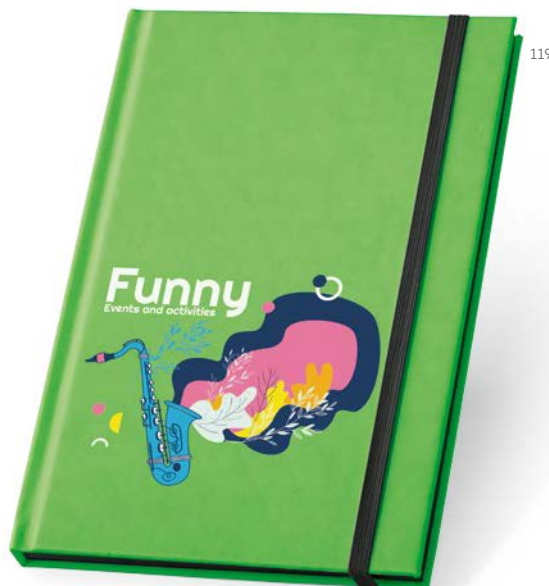

Fluorescenční kryty

Jsou připraveni zazářit při zvláštních příležitostech a představují dokonalou kombinaci skvělých nápadů.