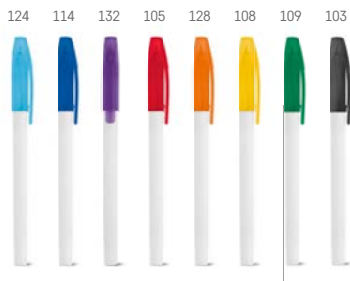

Jade — 51110

PP kuličkové pero s bílým obalem.
Barevný vršek s klipem.

∅ 10 x 142 mm
PDP - 50 x 6 mm
Kč 2,90